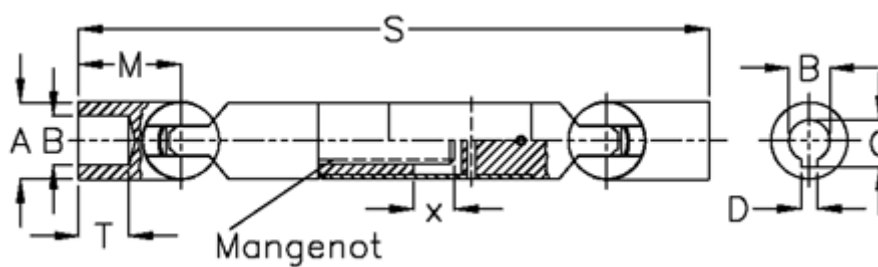

Varenummer: 078451031
Beskrivelse: Kugleled med udtræk 0.845.103.001
s=300 x=25 boring 22 m/not

Mål

A	= 45	T = 26
B H7	= 22	x = 25
C	= 24.8	
D	= 6	
M	= 55.0	
Mangenot	= 6x21x25	
MD max. Nm	= 200	
s	= 300	